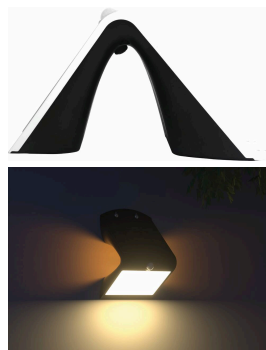

**Projecteur LED solaire 500 lumens 4W avec détecteur - Butterfly****DESCRIPTIF****Descriptif :**

- Energie solaire.
- Installation facile.
- Compact.
- Passage automatique en économie d'énergie au-delà de 5h ou avec batterie < 20%.
- Rétroéclairé.
- IP65.
- 2 modes d'éclairage :
  - Permanent
  - Avec détecteur.
- Livré avec visserie.

**Les plus :**

- Compact
- Rétro-éclairé
- Avec détecteur

Angle de détection	Batterie	Caractéristiques	Couleur	Distance de détection	Indice de protection
120°	3,7V 2000mAh	détecteur de mouvement	blanc	6m	IP65
Led	Lumens	Matière	Mode d'éclairage	Type de batterie	Type éclairage
56 LED SMD	500lm	ABS + PC	permanent et avec détecteur	Li-ion	extérieur
Autonomie	Temps de charge	Dimensions	Hauteur maximum	Poids	Puissance
30h	12-15h	211,1x140x114,8mm	4m	0,560kg	4W
Température de couleur	Tension	Réf.	Conditionnement		
4000K	3,7V	82456	boîte		