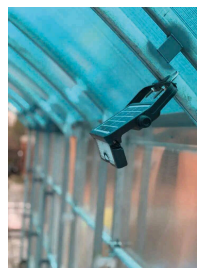

**Projecteur LED solaire 500 lumens 5W avec détecteur - pliable****DESCRIPTIF****Descriptif :**

Energie solaire.  
Installation facile.  
Angle d'éclairage modifiable.  
Equippé d'une veilleuse.  
2 modes d'éclairage : permanent ou avec détecteur.  
Pose multi-fonctions : mural, sur support, portable, pliable, orientable.  
IP65.  
Livré avec visserie.

**Les plus :**

→ Orientable

Angle de détection	Batterie	Caractéristiques	Couleur	Distance de détection	Indice de protection
120°	3,7V 3000mAh	détecteur de mouvement	noir	6m	IP65
Led	Lumens	Matière	Mode d'éclairage	Type de batterie	Type éclairage
30 LED SMD	500lm	ABS + PC	2 modes : détecteur ou permanent (avec bouton on/off)	Li-ion	extérieur
Autonomie	Temps de charge	Dimensions	Hauteur maximum	Poids	Puissance
30h	5-6h	232x150x34mm	6m	0,640kg	5W
Température de couleur	Tension	Réf.	Conditionnement		
4000K	3,7V	82454	boîte couleur		