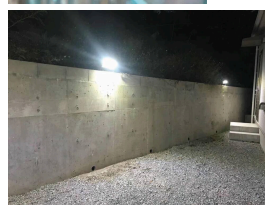

**Projecteur LED solaire 500 lumens 5W avec détecteur - pliable****DESCRIPTIF****Descriptif :**

Energie solaire.  
Installation facile.  
Angle d'éclairage modifiable.  
Equippé d'une veilleuse.  
2 modes d'éclairage : permanent ou avec détecteur.  
Pose multi-fonctions : mural, sur support, portable, pliable, orientable.  
IP65.  
Livré avec visserie.

**Les plus :**

→ Orientable

Angle de détection	Batterie	Caractéristiques	Couleur	Distance de détection	Indice de protection
120°	3,7V 3000mAh	détecteur de mouvement	noir	6m	IP65
Led	Lumens	Matière	Mode d'éclairage	Type de batterie	Type éclairage
30 LED SMD	500lm	ABS + PC	2 modes : détecteur ou permanent (avec bouton on/off)	Li-ion	extérieur
Autonomie	Temps de charge	Dimensions	Hauteur maximum	Poids	Puissance
30h	5-6h	232x150x34mm	6m	0,640kg	5W
Température de couleur	Tension	Réf.	Conditionnement		
4000K	3,7V	82454	boîte couleur		