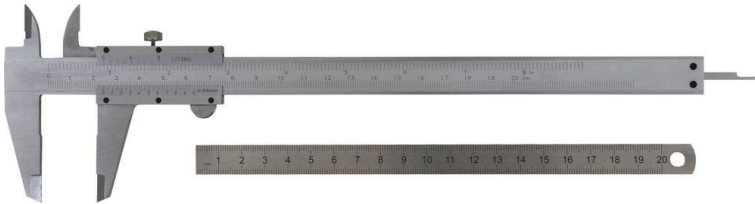

Pied à coulisse au 1/20ème - 200mm**DESCRIPTIF****Descriptif :**

Lecture 0-200mm.

Acier inoxydable trempé.

Avec vis de blocage, jauge de profondeur.

Réglet 200x13mm.

Digital	Matière	Plage de mesure	Précision de mesure	Dimensions	Réf.
non	acier inoxydable	0-200mm	1/20	200x13mm	14402