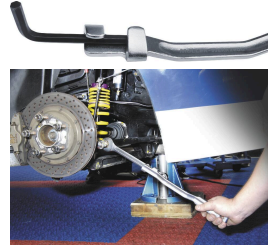

Famille : OUTILLAGE GENERAL

Marque : **MUELLER KUEPS**
German Automotive Tool Innovator

Rallonge de force pour clés mixtes

DESCRIPTIF

Descriptif :

L'outil indispensable pour tous les professionnels pour un travail parfait en toute sécurité.
 Pour clés jusqu'à 26mm.

Les plus :

→ Travail parfait en toute sécurité

| Longueur | Poids | Réf. |
|----------|-------|-------|
| 340mm | 750g | 13660 |