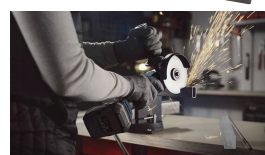

Meuleuse d'angle brushless 20V 125mm

DESCRIPTIF

Descriptif :

Interrupteur de sécurité à 2 positions.

Poignée 2 positions.

Les plus :

- Ecou de serrage rapide sans outils
- Poignée bi-matière technologie "Softgrip"
- Blocage de l'arbre par bouton poussoir pour changer le disque
- Moteur brushless

Batterie	Type	Profondeur de coupe	Ampérage	Ø disque	Dimensions
Li-ion	meuleuse d'angle	30mm	4Ah ou 5Ah	125mm	340x135x120mm
Filetage	Poids	Vitesse à vide	Réf.	Conditionnement	
M14	1,6kg	8500 tr/min	50976	boîte carton	