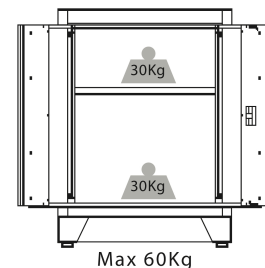

Meuble bas 2 portes

DESCRIPTIF

Descriptif :

Charge maxi : 60kg.

Avec une étagère.

Nombre de tablettes	Charge maxi	Dimensions Lgxlgh	Longueur	Largeur	Hauteur
1	60kg	680x458x987mm	680mm	458mm	987mm
Poids	Réf.				
31,90kg	72622				