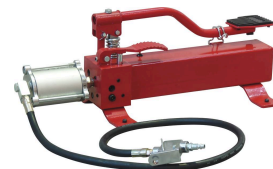

**Table élévatrice pour 2 roues (moto, scooter, etc...)****DESCRIPTIF****Descriptif :**

Table élévatrice avec pompe manuelle et pneumatique.

Capacité	Dimensions rampe	Dimensions plateau	Largeur	Hauteur de levage max	Hauteur de levage min
680kg	500x710mm	2000x710mm	710mm	845mm	185mm
Poids	Réf.				
166kg	15396				