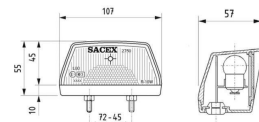

**Feu éclairer de plaque****DESCRIPTIF****Descriptif :**

Ampoule non fournie (2 graisseur 10W).

Entraxe : 72mm

Technologie	Entraxe	Dimensions	Réf.	Conditionnement	Lot de
ampoule non fournie	72mm	107x57x55mm	16139.175	vrac	x 175