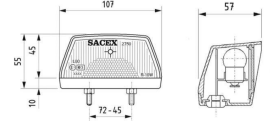

Feu éclairer de plaque**DESCRIPTIF****Descriptif :**

Ampoule non fournie (2 graisseur 10W).

Entraxe : 72mm

Technologie	Entraxe	Dimensions	Réf.	Conditionnement	Lot de
ampoule non fournie	72mm	107x57x55mm	16139	vrac	x 1