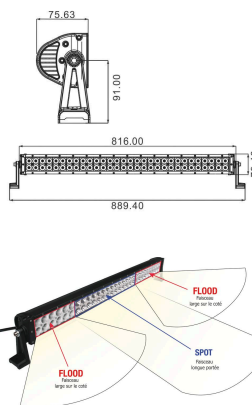

**Barre d'éclairage LED 10/32V éclairage combiné****DESCRIPTIF****Descriptif :**

Multivoltage : 10 à 32V DC.

LED 3W.

Précâblée (câble 0,4m).

6000-6500K.

Livrée avec support de fixation.

Corps en alliage d'aluminium.

Lentille PC.

Eclairage puissant.

Inclinable 20° - 60°.

Déparasitée.

IP68.

**Les plus :**

→ Faisceau combiné : éclairage large et éclairage longue portée

L'éclairage combiné vous donne un maximum de visibilité

Voltage	Câble	Faisceau	Fixation	Forme	Indice de protection
10/32V	2x2mm <sup>2</sup>	combiné	support de fixation	droite	IP68
Led	Lumens	Technologie	Dimensions	Longueur	Poids
36 LED + 24 LED	12000lm	LED	816x79,46x75,63mm	32"-816mm	3,1kg
Puissance	Température de couleur	Réf.	Conditionnement	Lot de	
180W	6000-6500K	17036	boîte carton	x 1	