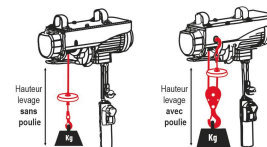

## Palan électrique à câble

## DESCRIPTIF

**Descriptif :**

Avec boîtier de commande à distance (longueur câble 1m60).  
Livrés avec poulie de mouflage et 2 brides pour fixation sur potence.  
Protection IP54.  
Alimentation : 230V.

Alimentation	Fourni avec	Type	Type de protection	Charge maxi avec poulie	Charge maxi sans poulie
230V	poulie de mouflage et 2 brides pour fixation sur potence	à câble	IP54	990kg	500kg
Ø du câble	Dimensions Lgxlxh	Longueur du câble	Longueur du câble télécommande	Hauteur levage avec poulie	Hauteur levage sans poulie
5,6mm	520x170x255mm	18m	1,60m	9m	18m
Poids	Puissance	Vitesse de levage avec poulie	Vitesse de levage sans poulie	Réf.	Composition
33,8kg	1600W	4 m/min	8 m/min	10807	