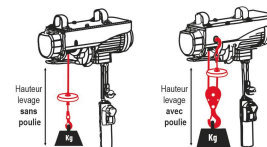

Palan électrique à câble

DESCRIPTIF

Descriptif :

Avec boîtier de commande à distance (longueur câble 1m60).
 Livrés avec poulie de mouflage et 2 brides pour fixation sur potence.
 Protection IP54.
 Alimentation : 230V.

Alimentation	Fourni avec	Type	Type de protection	Charge maxi avec poulie	Charge maxi sans poulie
230V	poulie de mouflage et 2 brides pour fixation sur potence	à câble	IP54	800kg	400kg
Ø du câble	Dimensions Lgxlxh	Longueur du câble	Longueur du câble télécommande	Hauteur levage avec poulie	Hauteur levage sans poulie
5,1mm	485x150x255mm	18m	1,60m	9m	18m
Poids	Puissance	Vitesse de levage avec poulie	Vitesse de levage sans poulie	Réf.	
21kg	1300W	4 m/min	8 m/min	10804	