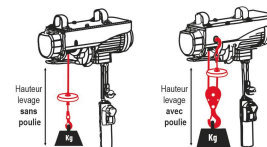

Palan électrique à câble

DESCRIPTIF

Descriptif :

Avec boîtier de commande à distance (longueur câble 1m60).
 Livrés avec poulie de mouflage et 2 brides pour fixation sur potence.
 Protection IP54.
 Alimentation : 230V.

Alimentation	Fourni avec	Type	Type de protection	Charge maxi avec poulie	Charge maxi sans poulie
230V	poulie de mouflage et 2 brides pour fixation sur potence	à câble	IP54	600kg	300kg
Ø du câble	Dimensions Lgxlxh	Longueur du câble	Longueur du câble télécommande	Hauteur levage avec poulie	Hauteur levage sans poulie
4,5mm	430x145x200mm	12m	1,60m	6m	12m
Poids	Puissance	Vitesse de levage avec poulie	Vitesse de levage sans poulie	Réf.	Composition
18,2kg	1200W	5 m/min	10 m/min	10803	