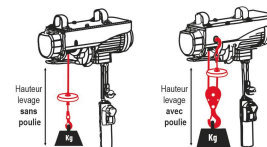

Palan électrique à câble

DESCRIPTIF

Descriptif :

Avec boîtier de commande à distance (longueur câble 1m60).

Livrés avec poulie de mouflage et 2 brides pour fixation sur potence.

Protection IP54.

Alimentation : 230V.

Alimentation	Fourni avec	Type	Type de protection	Charge maxi avec poulie	Charge maxi sans poulie
230V	poulie de mouflage et 2 brides pour fixation sur potence	à câble	IP54	400kg	200kg
Ø du câble	Dimensions Lgxlxh	Longueur du câble	Longueur du câble télécommande	Hauteur levage avec poulie	Hauteur levage sans poulie
3,8mm	430x145x200mm	12m	1,60m	6m	12m
Poids	Puissance	Vitesse de levage avec poulie	Vitesse de levage sans poulie	Réf.	Composition
17,2kg	950W	5 m/min	10 m/min	10802	