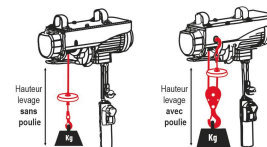

Palan électrique à câble

DESCRIPTIF

Descriptif :

Avec boîtier de commande à distance (longueur câble 1m60).
 Livrés avec poulie de mouflage et 2 brides pour fixation sur potence.
 Protection IP54.
 Alimentation : 230V.

Alimentation	Fourni avec	Type	Type de protection	Charge maxi avec poulie	Charge maxi sans poulie
230V	poulie de mouflage et 2 brides pour fixation sur potence	à câble	IP54	200kg	100kg
Ø du câble	Dimensions Lgxlxh	Longueur du câble	Longueur du câble télécommande	Hauteur levage avec poulie	Hauteur levage sans poulie
3mm	360x130x180mm	12m	1,60m	6m	12m
Poids	Puissance	Vitesse de levage avec poulie	Vitesse de levage sans poulie	Réf.	Composition
11,6kg	480W	5 m/min	10 m/min	10801	