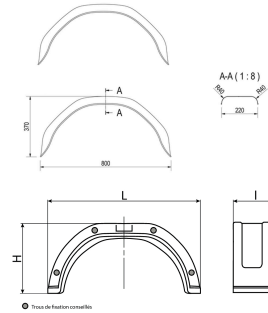

## Garde-boues tôle

## DESCRIPTIF

Matière	Utilisation	Longueur	Largeur	Hauteur	Poids
tôle	Pour roues 14"	800mm	220mm	370mm	3,2kg
<b>Réf.</b>					
18084					