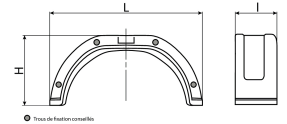

Famille : ACCESSOIRES REMORQUE

Garde-boues plastique noir**DESCRIPTIF**

Couleur	Matière	Utilisation	Longueur	Largeur	Hauteur
noir	plastique	pour roues 13"	760mm	210mm	340mm
Poids	Réf.				
1,4kg	16936				