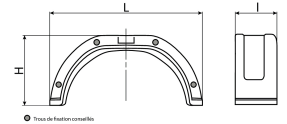

Famille : ACCESSOIRES REMORQUE

**Garde-boues tôle****DESCRIPTIF**

Matière	Utilisation	Longueur	Largeur	Hauteur	Poids
tôle	pour roues 13"	760mm	195mm	355mm	2,2kg
Réf.					
16934					