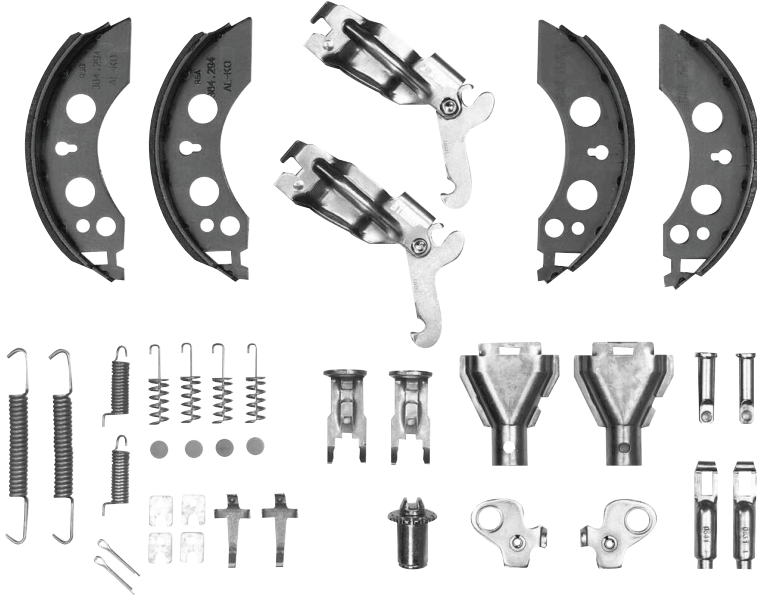

**Mâchoires complètes pour frein****DESCRIPTIF**

Type	Utilisation	Réf.
mâchoire complète	pour freins de type 2361 et 2360	18113