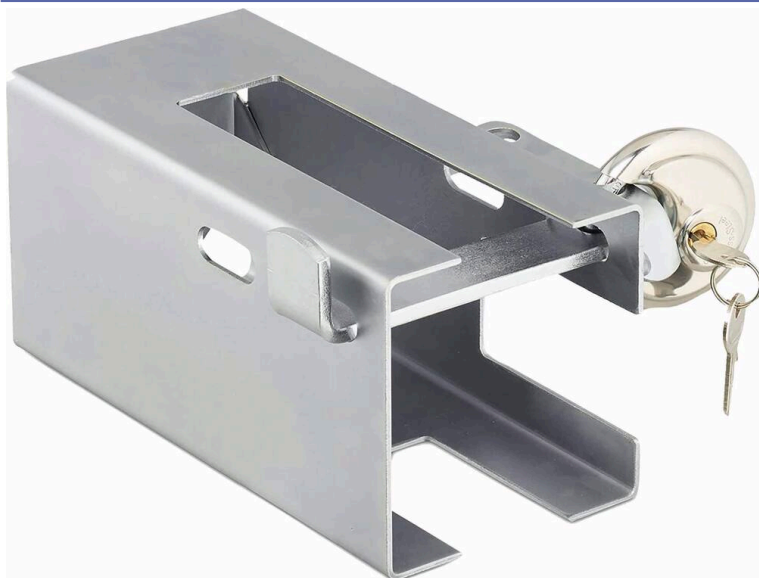

**Famille : ACCESSOIRES REMORQUE****Antivol de remorque****DESCRIPTIF****Descriptif :**

Pour les remorques stationnées.

Livré avec

- la patte de verrouillage qui peut être introduite des 2 côtés
- un cadenas rond Ø 60mm en inox et 2 clés.

Usage universel.

Forme	Matière	Nombre de clés	Dimensions	Poids	Réf.
cage	inox	2 clés	232x195x118mm	2,535kg	17525

Conditionnement
boîte