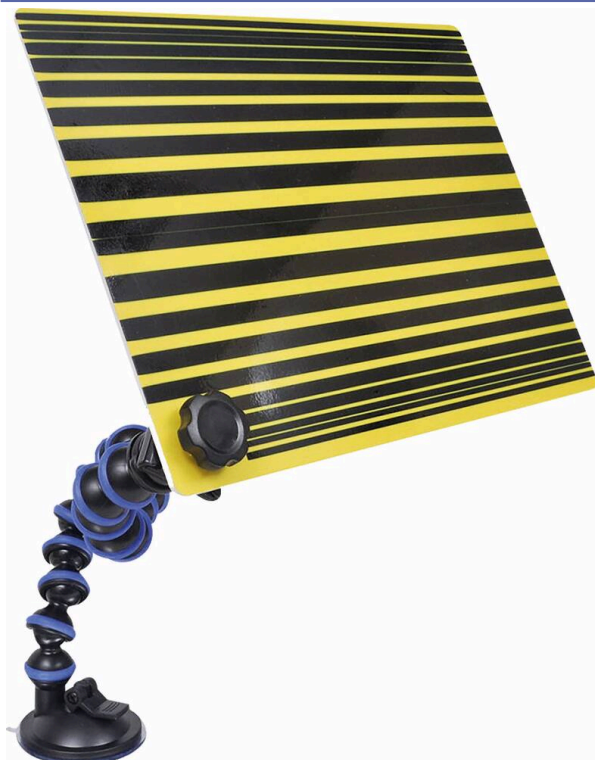

Ecran d'inspection des bosses**DESCRIPTIF****Descriptif :**

Dimensions de l'écran : 29,7 x 21cm.

Dimensions	Réf.
297x210mm	71478