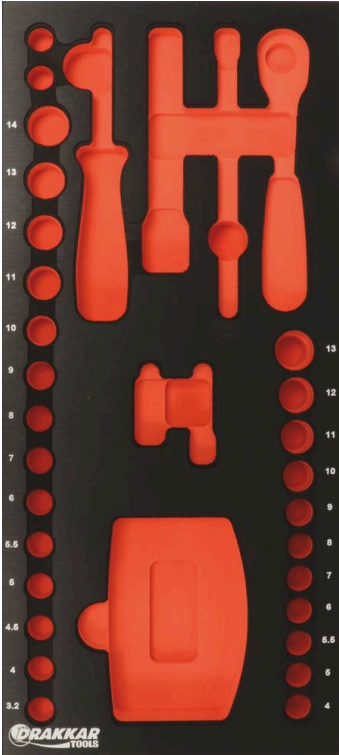

Module mousse vide - finition métal

DESCRIPTIF

Descriptif :

Dimensions : 395x178mm.

Finition	Matière	Type	Utilisation	Dimensions	Réf.
métal	mousse	vide	pour douilles/cliquet 1/4"	395x178mm	09753

Composition

Module vide pour
douilles radio 1/4"