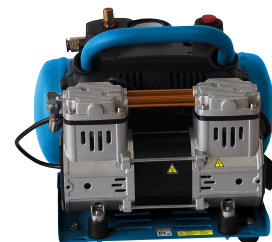

Compresseur 6L 8 bar 4CV 230V silencieux

DESCRIPTIF

Descriptif :

Raccord de sortie : 1/4".

Température de service : +5°C à 40°C.

Sans entretien.

Utilisation : soufflette, pistolet de gonflage, pistolet peinture...

Les plus :

→ Modèle silencieux

Voltage	Volume d'air aspiré	Volume d'air engendré	Alimentation	Type	Usage
230V	159 l/min	140 l/min	230V - 50Hz	mobile	souffler, gonfler, clouer, agraffer, peindre
Niveau sonore	Capacité cuve	Dimensions	Cylindrée	Poids	Pression max
67dB	6L	36x35x36cm	1,5CV	12,6kg	8 bar
Puissance	Rotation	Réf.			
1,5CV	2850 tr/min	51400			