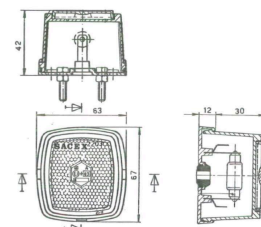

Feu de position avant blanc

DESCRIPTIF

Descriptif :

A poser - Fixation par vis.

Caboçon clipsé avec catadioptré réfléchissant intégré.

Entraxe : 30mm.

Ampoule non fournie (navette 5Wx38).

Couleur	Forme	Technologie	Type	Entraxe	Dimensions
blanc	carré	ampoule non fournie	à poser	30mm	63x67x43mm
Réf.	Conditionnement	Lot de			
16214	vrac	x 1			