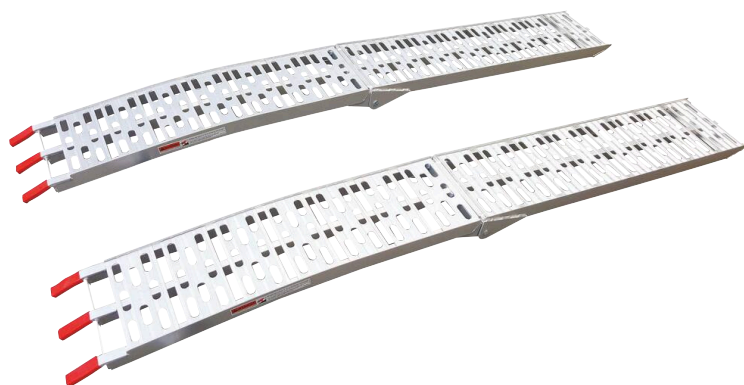

Jeu de 2 rampes aluminium pliables

DESCRIPTIF

Descriptif :

Pliables en 2 parties.
Support caoutchouc.
Livrées avec 2 sangles.

Les plus :

- Légère
- Grande capacité
- Large

Forme	Matière	Charge supportée par paire	Dimensions	Longueur	Largeur
pliable	aluminium	680kg	2000x280x50mm	2000mm	280mm
Poids par paire	Réf.	Lot de			
13,2kg	15196	2 rampes			

INFOS :

Les rampes ne sont pas compatibles avec les engins à chenilles.