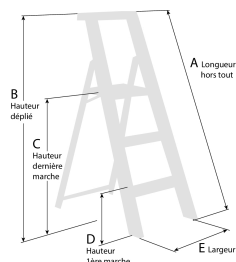

Escabeau avec porte-outils**DESCRIPTIF****Descriptif :**

Plateau en acier.

Marches anti-dérapantes en aluminium.

Châssis en aluminium.

Avec porte-outils.

Garde corps haut.

Charge maxi 150kg.

Conforme aux normes de sécurité et plus spécifiquement à l'EN 131.

Les plus :

→ Avec porte outils

Matière	Nombre de marches	Charge maxi	Largeur	Hauteur	Poids
acier et aluminium	6	150kg	490mm	1895mm	6,25kg

Réf.	B	A	C	D	E
14884	1910mm	2026mm	1275mm	175mm	493mm

Lot de
x 1