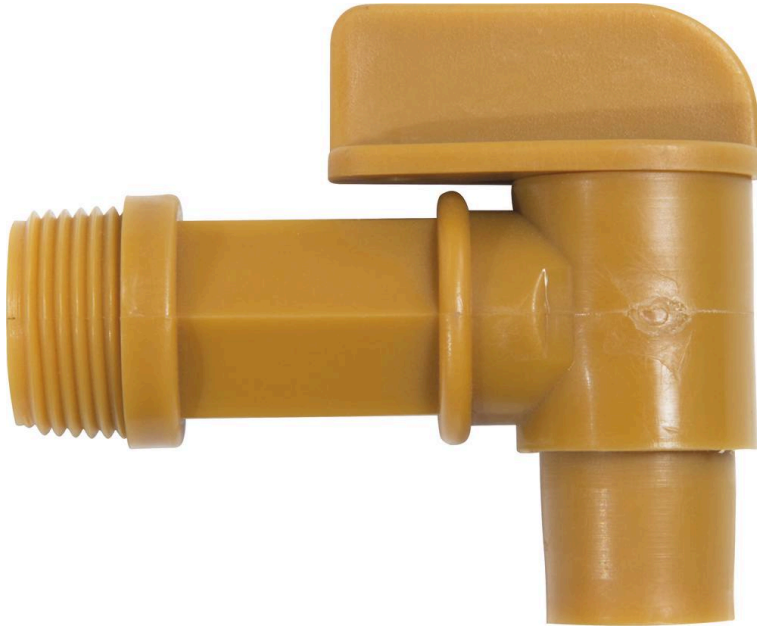

Robinet 3/4"**DESCRIPTIF****Descriptif :**

Diamètre de sortie 15mm.

Filetage M3/4".

Sortie	Filetage	Réf.	Conditionnement
Ø 15mm	3/4"	08457	Sachet plastique