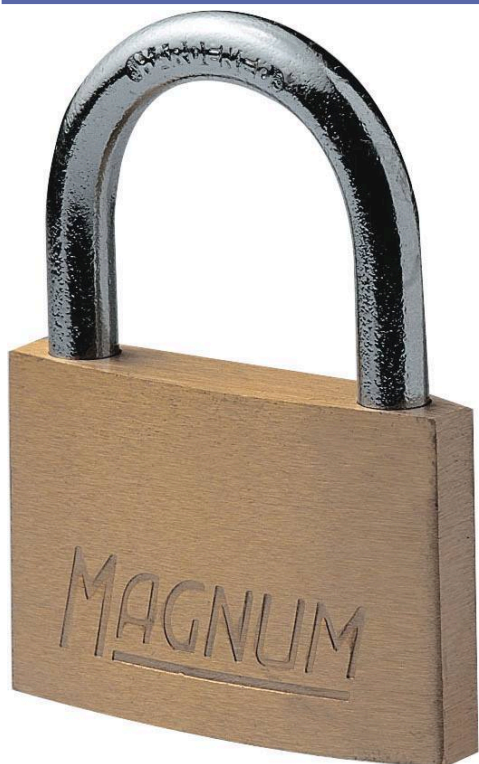

Cadenas corps laiton

DESCRIPTIF

Descriptif :

Anse en acier trempé.
Simple verrouillage.
Livrés avec 2 clés.
En blister.
Garantie à vie limitée.

Matière anse	Matière corps	Nombre de clés	Type	Longueur du corps	Réf.
acier trempé	laiton	2	à clé	50mm	15773
Conditionnement	Lot de				
blister	x 1				