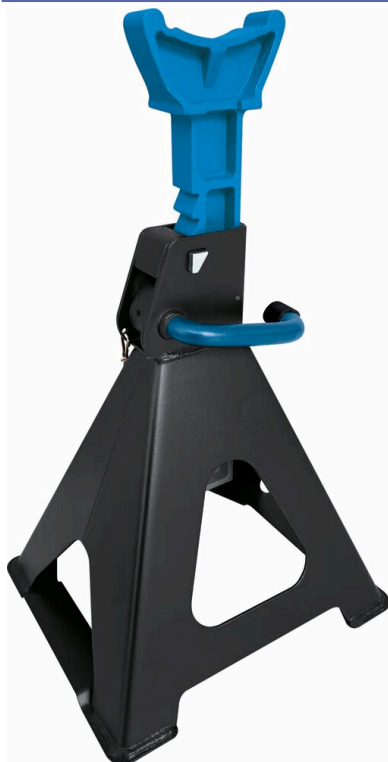

Jeu de 2 chandelles à crémaillère

DESCRIPTIF

Descriptif :

Gamme professionnelle.

Les plus :

→ Avec traverse de pied renforçant ainsi la chandelle

Force de travail	Matière	Dimensions	Hauteur maximum	Hauteur minimum	Taille de la base
6T	acier	270x235x375mm	585mm	375mm	270x235mm
Poids	Réf.	Conditionnement	Lot de		
8,8kg	52854	boîte carton	x 2		