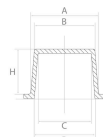

Bouchons coniques jaune**DESCRIPTIF****Descriptif :**

Bouchons coniques jaune en polyéthylène riblé® (LDPE).

| Couleur | Matière | Type | Diamètre | Réf. | Conditionnement |
|------------|-------------------------------|---------|----------|-------|-----------------|
| jaune fluo | polyéthylène riblé® (LDPE) | conique | 26,5mm | 74851 | sachet |