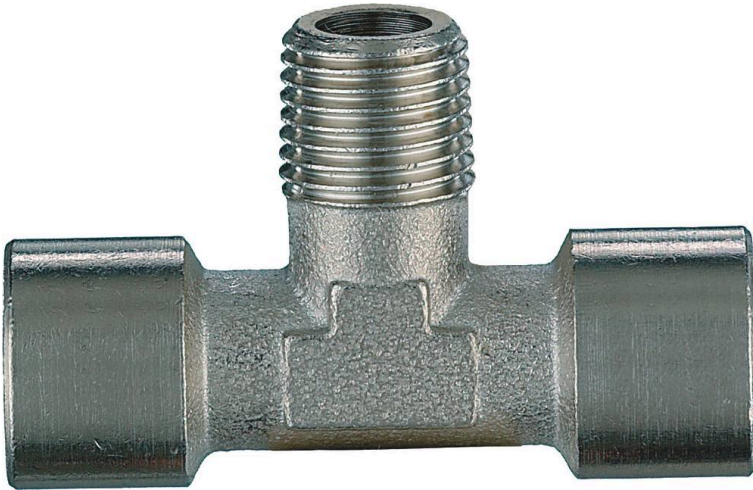

Famille : PNEUMATIQUE

Marque :

**Raccord en T****DESCRIPTIF**

Forme	Filetage	Réf.	Conditionnement
en T	1/2" 1M+2F	06547	vrac