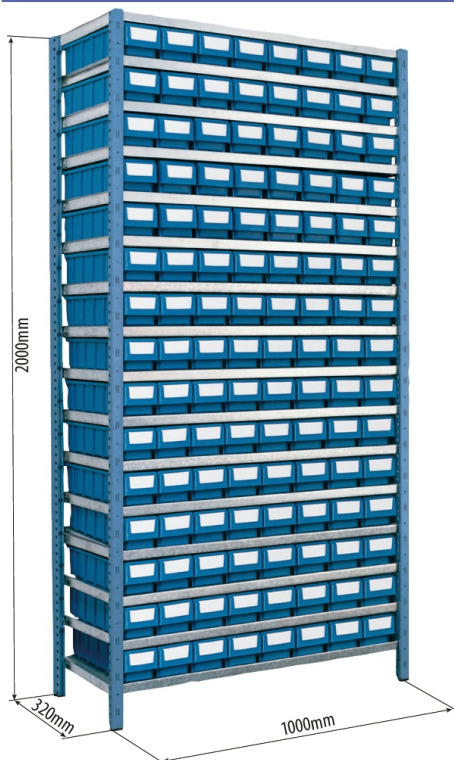

## Rayonnage de boîtes à bec

## DESCRIPTIF

**Descriptif :**

Ossature acier galvanisé.

Dimensions du rayonnage : L.1000xl.320xh.2000mm.

Avec 120 bacs en polypropylène (15 rangées de bacs), 360 séparations pour bacs.

Dimensions des boîtes à bec: 290x110x90mm = 2L.

Matière	Nombre de compartiments	Séparations	Type	Dimensions boîtes	Dimensions Lgxlxh
acier galvanisé	120 boîtes à bec	oui	fixe	290x110x90mm	1000x320x2000mm

Réf.
09051