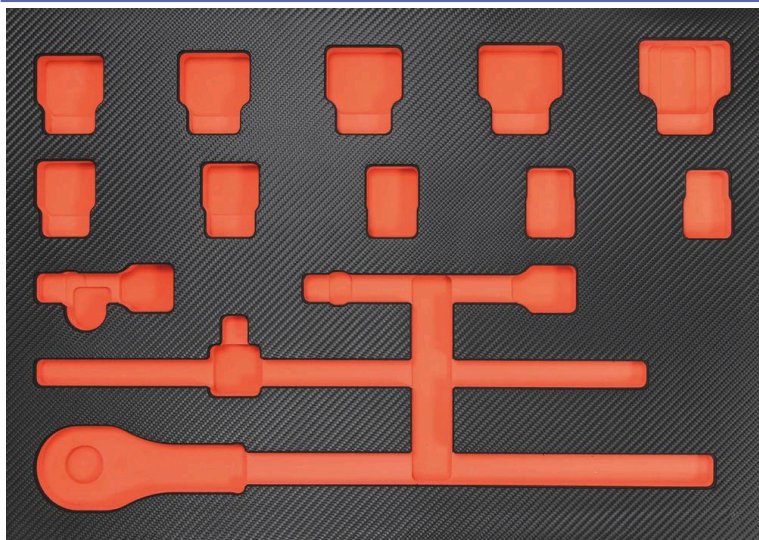

Module mousse vide - finition carbone

DESCRIPTIF

Descriptif :

Dimension : 567x402mm.

Finition	Matière	Type	Utilisation	Dimensions	Réf.
carbone	mousse	vide	pour douilles/cliquet 3/4"	567x402mm	09741

Composition

Module vide pour 14
outils