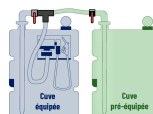

## DESCRIPTIF

**Descriptif :**

Raccord en 1"

Compatible avec une cuve équipée d'une station et une cuve pré-équipée.

**Argumentaire :**

Idéal pour doubler sa capacité.

Type	Utilisation	Réf.
kit de jumelage	pour cuve gasoil 1"	08010