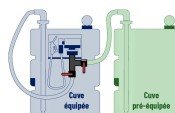

## DESCRIPTIF

**Descriptif :**

Raccord en 1"

Compatible avec une cuve équipée d'une station et une cuve pré-équipée.

**Argumentaire :**

Idéal pour doubler sa capacité.

Type	Utilisation	Réf.
kit de jumelage	pour cuve gasoil 1"	08010