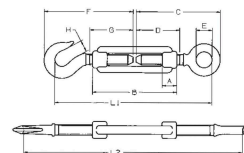

Tendeur anneau et crochet

DESCRIPTIF

Descriptif :

A l'unité.

Filetage	Réf.	G	B	A	C
M20	75448	110mm	220mm	30mm	190mm
D	E	F	H	Lot de	
116mm	25mm	185mm	17,5mm	x 1	