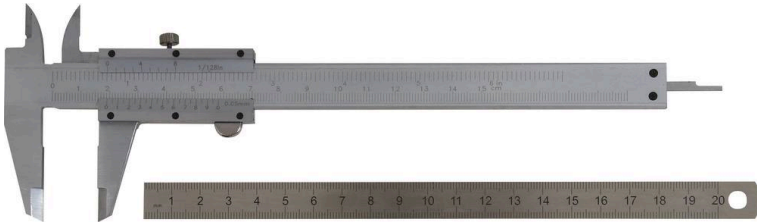

Coffret pied à coulisse au 1/20ème - 150mm

DESCRIPTIF

Descriptif :

Lecture 0-150mm.

Acier inoxydable trempé.

Jauge de profondeur.

Avec roulette coulissante et vis de blocage.

Réglet 200x13mm.

Digital	Plage de mesure	Précision de mesure	Dimensions	Réf.	Conditionnement
non	0-150mm	1/20	200x13mm	14401	coffret